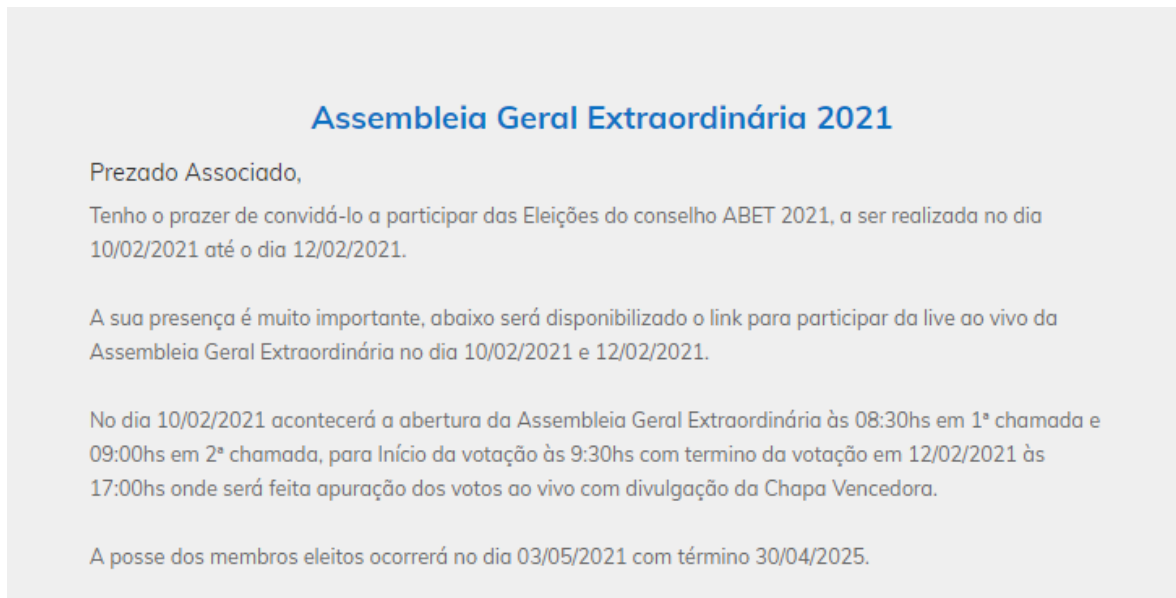

# SITE ABET - ACESSO RESTRITO VOTAÇÃO DA A.G.E.

1) Se ainda estiver com o LOGIN ativo no SITE verá o seu NOME no canto superior direito:

- Se não estiver aparecendo seu Nome, faça o Login:

Ao colocar o mouse em cima do ACESSO RESTRITO, aparecerá uma tela abaixo para incluir seu CPF e Senha.

Ou se preferir, clique direto em ACESSO RESTRITO

A Tela de Login aparecerá no meio da Pagina:

## Acesso Restrito

  
  
  
[Cadastrar Usuário](#)  
[Esqueci minha senha](#)  
[Passo a passo](#)

2) Em Painel do USUÁRIO, clique em Assembleia e depois em Fevereiro 10/02/2021:

3) Em seguida irá aparecer a mensagem abaixo: