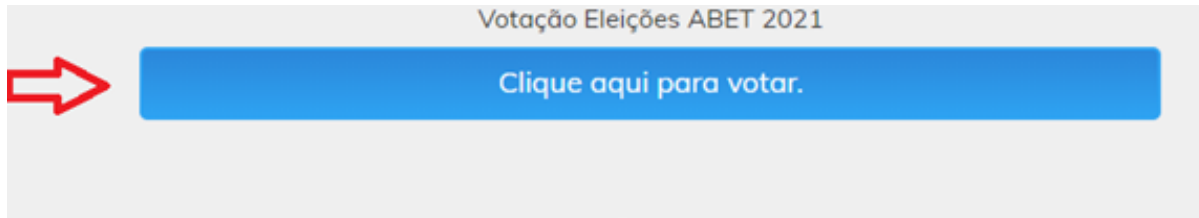

**No final da página:**

4) **Para participar da live:** “Clique aqui para acessar a Transmissão ao Vivo...” conforme imagem abaixo:

**Orientações:**

- A live será liberada no momento exato do seu horário, não tente entrar antes, pois estará bloqueada.
- Para acessar a live ao vivo, precisa ter o aplicativo Microsoft Teams instalado no computador ou no celular e entrar direto no link.

5) **Para votar:** Clicar no botão “Clique aqui para votar”:

Vai aparecer a tela abaixo, onde será necessário inserir novamente seu CPF e senha, para que seu voto seja computado.

A screenshot of the login screen for the 'Votação Eleições ABET 2021'. At the top, there are two logos: the ABET logo on the left and a logo with three hands on the right. Below the logos is the text 'Votação Eleições ABET 2021'. There are two input fields: the first is labeled 'Digite o seu CPF' and the second is labeled 'Digite a sua senha'. Below the input fields is a blue button labeled 'Entrar'.