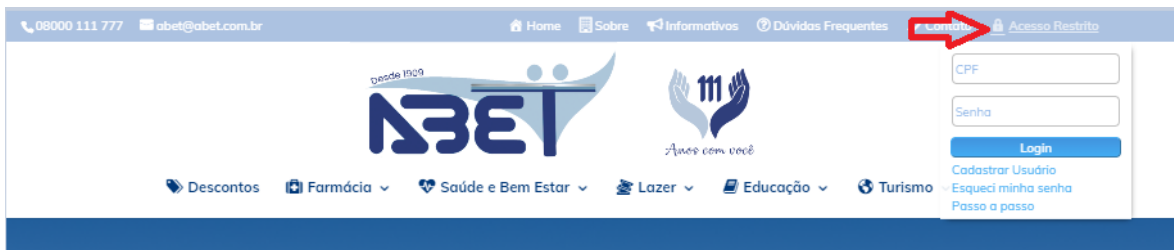

# SITE ABET - ACESSO RESTRITO VOTAÇÃO DA A.G.E.

1) Se ainda estiver com o LOGIN ativo no SITE verá o seu NOME no canto superior direito:

- Se não estiver aparecendo seu Nome, faça o Login:

Ao colocar o mouse em cima do ACESSO RESTRITO, aparecerá uma tela abaixo para incluir seu CPF e Senha.

Ou se preferir, clique direto em ACESSO RESTRITO

A Tela de Login aparecerá no meio da Pagina: